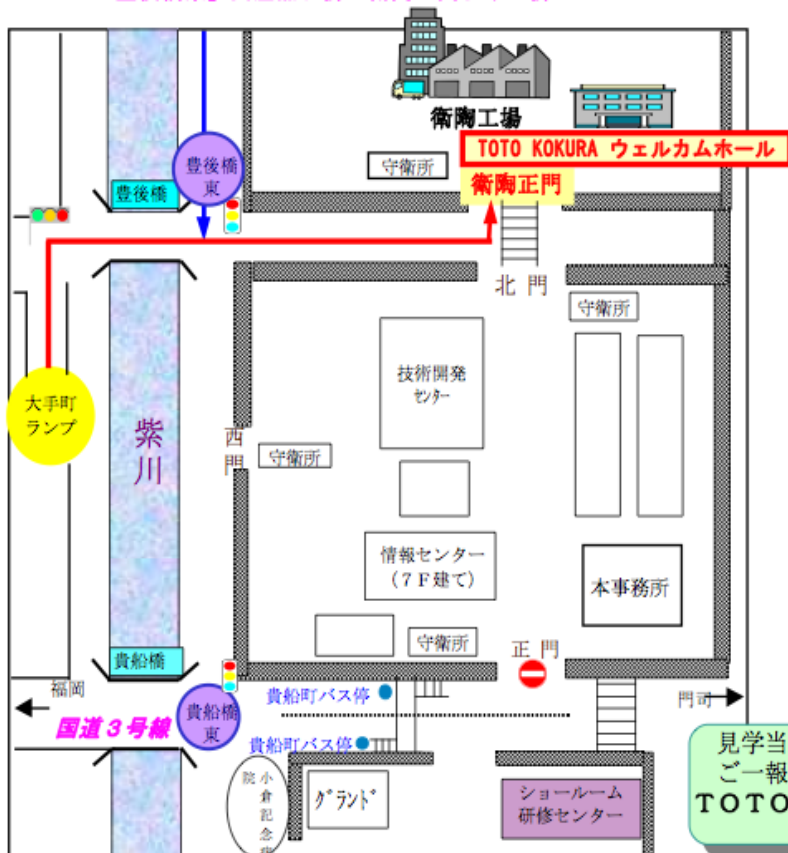

TOTO 小倉第一工場 案内図

到着場所：TOTO衛陶正門 経由 ウェルカムホール

※衛陶正門守衛所にて、「工場見学です」と一声おかけ下さい。
*門がいくつかございますのでお間違えのないようお越し下さい。

◆小倉駅からタクシーで来社される方は、

運転手さんに次のように指示してください。(在来線の出口(南口)より乗車)

■到着場所：「TOTO 衛陶正門 経由 ウェルカムホール」

◆大型バス・乗用車で来社される方は、次のコースでお越し下さい。

■都市高速でお越しの場合：

紫川I.C(若戸方面) 大手町ランプ下車 最初の信号右折
豊後橋を渡り信号直進 衛陶正門より左折

■一般道(国道3号線)よりお越しの場合：

「貴船橋東」交差点(福岡方面よりお越しの場合は、信号左折。
門司方面からは、右折。)

「豊後橋東」交差点右折 衛陶正門より左折

見学当日に到着時間のズレ・人数の変更等が生じましたら、
ご一報いただくと助かります。
TOTO 小倉第一工場 事務管理G (TEL:093-952-3251)