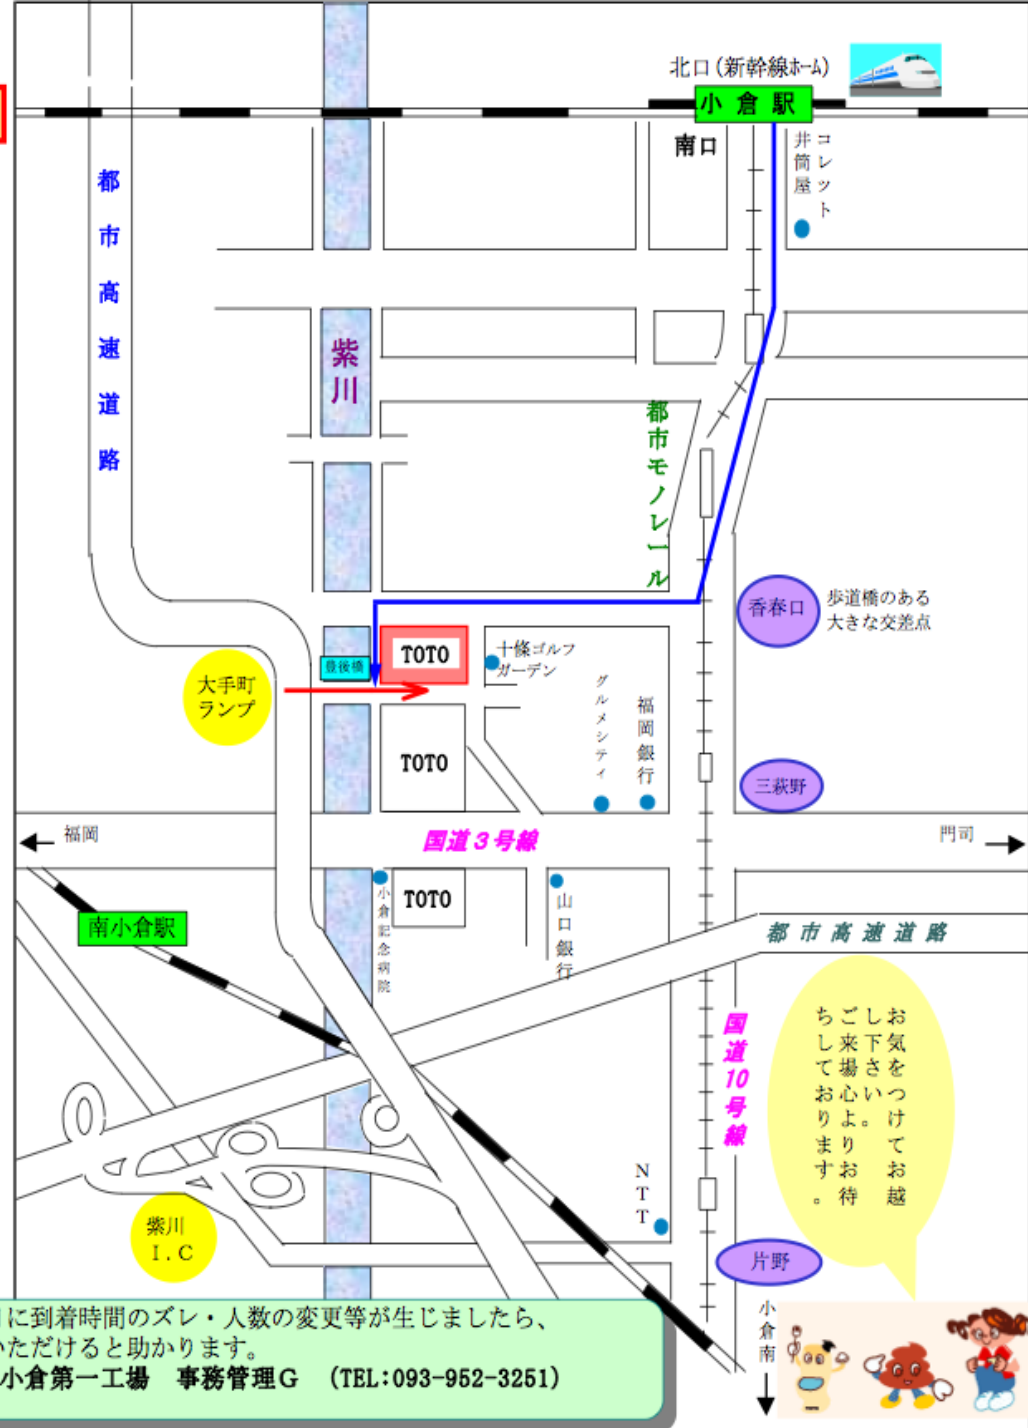

TOTO 小倉第一工場 案内図

到着場所：TOTO衛陶正門 経由 ウェルカムホール

※衛陶正門守衛所にて、「工場見学です」と一声おかけ下さい。
*門がいくつかございますのでお間違えのないようお越し下さい。

◆小倉駅からタクシーで来社される方は、

運転手さんに次のように指示してください。(在来線の出口(南口)より乗車)

■到着場所：「TOTO 衛陶正門 経由 ウェルカムホール」

◆大型バス・乗用車で来社される方は、次のコースでお越し下さい。

■都市高速でお越しの場合：

紫川I.C(若戸方面) 大手町ランプ下車 最初の信号右折
豊後橋を渡り信号直進 衛陶正門より左折

■一般道(国道3号線)よりお越しの場合：

「貴船橋東」交差点(福岡方面よりお越しの場合は、信号左折。
門司方面からは、右折。)

「豊後橋東」交差点右折 衛陶正門より左折

見学当日に到着時間のズレ・人数の変更等が生じましたら、
ご一報いただくと助かります。
TOTO 小倉第一工場 事務管理G (TEL:093-952-3251)